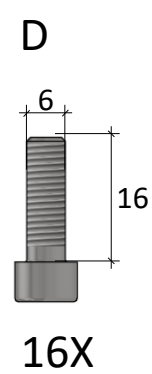

INSTRUCTIUNE ASAMBLARE MASA CLEOPATRA

Dificultate	Timp util	Unelte	Persoane
★☆☆☆☆	 10min		

Estimativ ,calculat in baza experientei producatorului

MATERIALE FURNIZATE

PASUL 1

PASUL 2