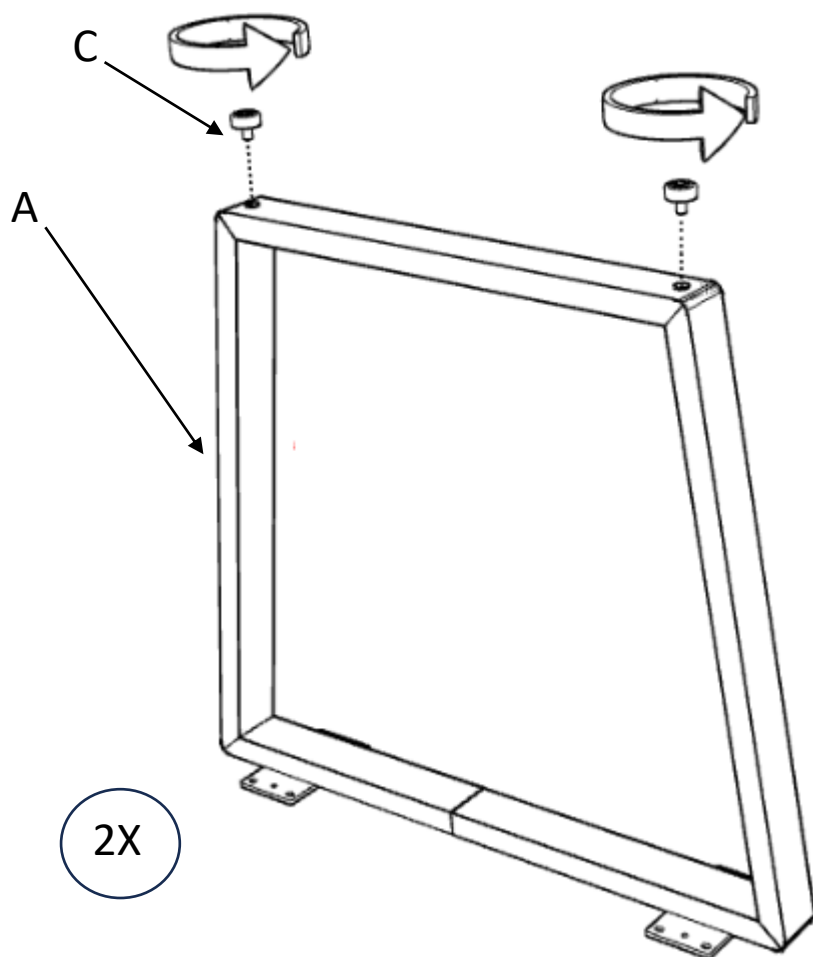

INSTRUCTIUNE ASAMBLARE MASA CLEOPATRA

Dificultate	Timp util	Unelte	Persoane
★☆☆☆☆	 10min		

Estimativ ,calculat in baza experientei producatorului

MATERIALE FURNIZATE

PASUL 1

PASUL 2